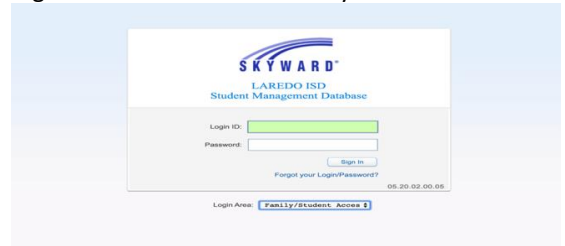

Cómo ver las boletas de calificaciones y los informes de progreso en el Portal para padres.

Inicie sesión en el Portal para padres

1. Vaya a la página de inicio de Laredo ISD.
<https://www.laredoisd.org>
2. Desplácese hacia abajo, en Para Padres, oprima en Acceso familiar.

3. Ingrese su nombre de usuario y contraseña.

Ver informes de progreso y boleta de calificaciones

Después de iniciar la sesión

1. Busque Portafolio en el menú del lado izquierdo.

2. Se mostrará la página de cartera. Aquí puede ver los informes de progreso actuales y anteriores.
3. Oprima en el texto resaltado en azul para ver la información.
4. Cuando el informe esté listo, oprima el botón para ver la información.