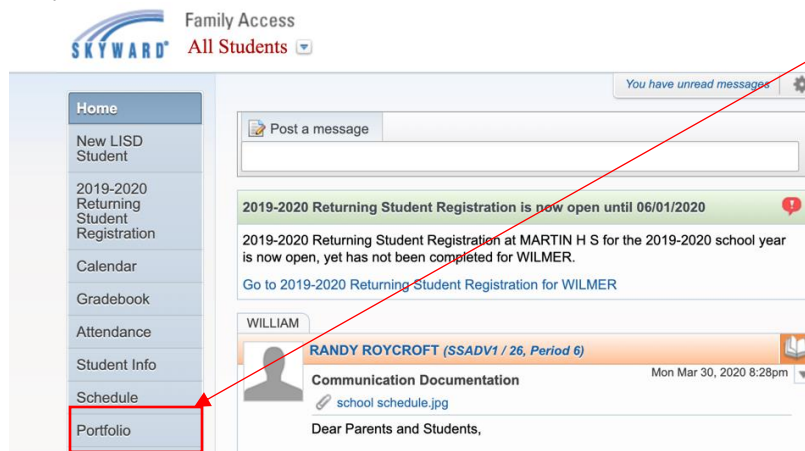

Cómo ver las boletas de calificaciones y los informes de progreso en el Portal para padres.

Inicie sesión en el Portal para padres

1. Vaya a la página de inicio de Laredo ISD.
<https://www.laredoisd.org>
2. Desplácese hacia abajo, en Para Padres, oprima en Acceso familiar.

3. Ingrese su nombre de usuario y contraseña.

Ver informes de progreso y boleta de calificaciones

Después de iniciar la sesión

1. Busque Portafolio en el menú del lado izquierdo.

2. Se mostrará la página de cartera. Aquí puede ver los informes de progreso actuales y anteriores.
3. Oprima en el texto resaltado en azul para ver la información.
4. Cuando el informe esté listo, oprima el botón para ver la información.