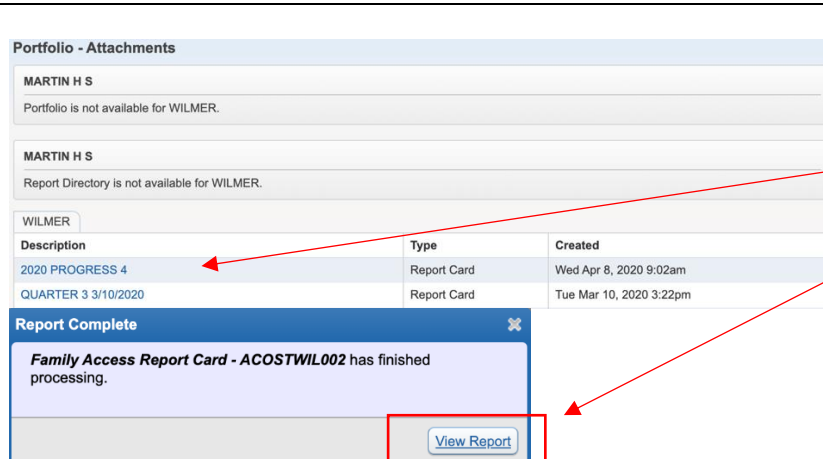

3. Ingrese su nombre de usuario y contraseña.

Ver informes de progreso y boleta de calificaciones

Después de iniciar la sesión

1. Busque Portafolio en el menú del lado izquierdo.

2. Se mostrará la página de cartera. Aquí puede ver los informes de progreso actuales y anteriores.
3. Oprima en el texto resaltado en azul para ver la información.
4. Cuando el informe esté listo, oprima el botón para ver la información.